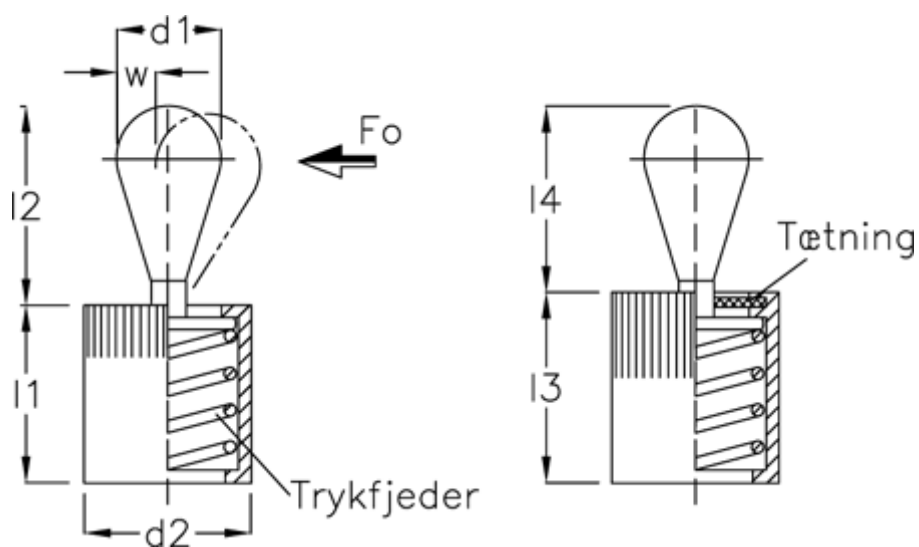

Varenummer: 20935005  
 Beskrivelse: E+G  
 Vertikalt trykstykke GN 715-8-50-KB

## Mål

a1	= 4.0	l3	= 14.0
a2	= 8.9	side kraft N ved l2	= 50
d1	= 8	Skruetrækker	= GN 715.1-8
d2	= 12	W	= 2.6
d3	= 12	x1	= 2.7
Indvendig sekskant	= 14	x2	= 2.10
l1	= 13		
l2	= 13.9		